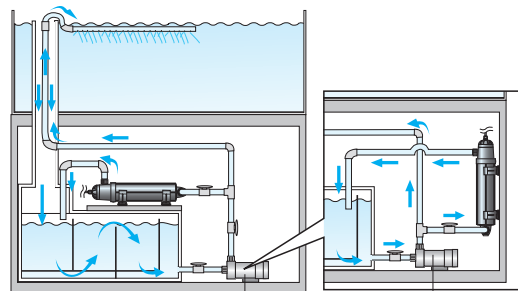

■水中ポンプで使用の場合

■外部式フィルターで使用の場合

※ターボツイストZはフィルター機能がありません。ゴミなどがつまらないように、フィルターをセットすることをおすすめします。

**ターボツイスト Z 36W使用例**

■水中ポンプで使用の場合

流量20~50L/分のポンプをご使用ください。図のようにろ過槽内の水を循環させてください。カミハタから発売のRio'2500をおすすめします。

■循環ポンプで使用の場合

▲ヨコ置き  
バイパスを使用してターボツイストZ内を通る水が、流量20~50L/分の流量になるように調整してください。

■外部式フィルターで使用の場合

流量20~50L/分のフィルターをご使用ください。外部式フィルター

※本体は風雨、雪などにさらされないところに設置してください。また、直射日光や温度が上昇するような環境は避けてください。 ※ろ過槽は別途、設置してください。

**ターボツイスト Z 仕様**