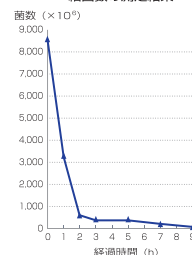

### 殺菌灯の効果

紫外線253.7nmの波長が病原菌の核酸(DNA)に吸収され、化学変化を起こし損傷を与えることによって、修復機能を失い病原菌を死滅させます。

本製品で細菌の減少度を測定。

9時間で細菌を

**約99%**

まで殺菌しました。

■当社実験データ

人為的に水槽内に細菌を増殖させたあとターボツイストZ18Wを設置して細菌の減少度を測定したものです。

※60cm淡水水槽で毎分10Lの流量

細菌数の測定結果