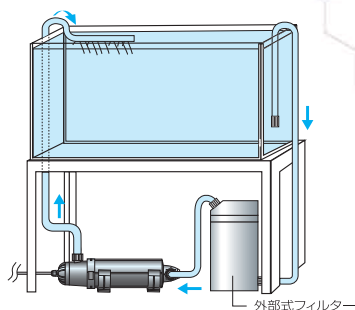

■外部式フィルターで使用の場合

※ターボツイストZはフィルター機能がありません。ゴミなどがつまらないように、フィルターをセットすることをおすすめします。