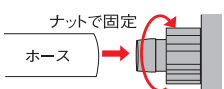

Connection parts

塩ビ接続パーツ

ホースと塩ビパイプの接続に便利なパーツです。

塩ビ接続パーツ 仕様

品名	適合ホース	適合塩ビ管
塩ビ接続パーツ 13A用	12 / 16	VP13
塩ビ接続パーツ 20A用	16 / 22	VP20
塩ビ接続パーツ 25A用	22 / 28	VP25