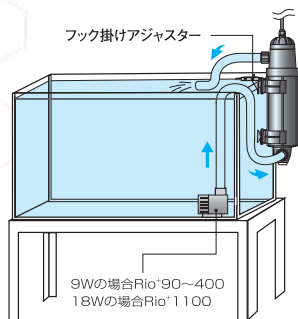

ターボツイスト Z 9W・18W使用例

9Wの場合:5~10L/分、18Wの場合:10~25L/分の流量のポンプをご使用ください。

UV殺菌灯とは…

UV殺菌灯は、紫外線の働きを利用して病原菌やコケを抑制したり、飼育水の臭いや汚れの原因となる有機物を分解することで飼育環境をより良い状態に保ちます。紫外線(UV)には、UVA・UVB・UVCの3種類があり、UV殺菌灯は殺菌作用が最もあるとされるUVCの波長(253.7nm)を利用します。この波長は、その特性により人間の皮膚や目などに悪影響を与えたりする反面、殺菌作用を有効に行います。ターボツイストZは、この紫外線を観賞魚飼育に有効利用するためのUV殺菌灯です。

■水中ポンプで使用の場合