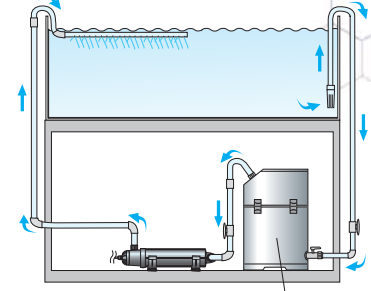

■水中ポンプで使用の場合

■外部式フィルターで使用の場合

※ターボツイストZはフィルター機能がありません。ゴミなどがつまらないように、フィルターをセットすることをおすすめします。

**ターボツイスト Z 36W使用例**

■水中ポンプで使用の場合

流量20~50L/分のポンプをご使用ください。図のようにろ過槽内の水を循環させてください。カミハタから発売のRio'2500をおすすめします。

■循環ポンプで使用の場合

▲ヨコ置き  
バイパスを使用してターボツイストZ内を通る水が、流量20~50L/分の流量になるように調整してください。

■外部式フィルターで使用の場合

流量20~50L/分のフィルターをご使用ください。外部式フィルター

※本体は風雨、雪などにさらされないところに設置してください。また、直射日光や温度が上昇するような環境は避けてください。 ※ろ過槽は別途、設置してください。

**ターボツイスト Z 仕様**