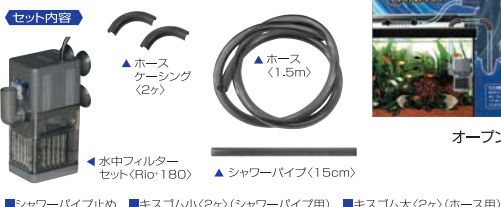

※ターボツイストZの各パーツは消耗品です。必要に応じて交換してください。

ターボツイストZ 9W専用

**PumpSet**

接続ポンプセット 50Hz/60Hz

これだけでターボツイストZ 9Wをカンタンセット。

ターボツイストZ 9Wは本セットに含まれていません。

オープン価格

※本セットは充分なる過機能がありません。必ず飼育状況に応じたろ過装置と併用してください。

**Connection parts**

塩ビ接続パーツ

ホースと塩ビパイプの接続に便利なパーツです。

塩ビ接続パーツ 仕様

品名	適合ホース	適合塩ビ管
塩ビ接続パーツ 13A用	12 / 16	VP13
塩ビ接続パーツ 20A用	16 / 22	VP20
塩ビ接続パーツ 25A用	22 / 28	VP25

ホームページでカミハタ製品の最新情報を提供!  
水棲用品・器具・爬虫類・両生類用品を豊富にラインナップしています。  
ホームページアドレス <http://www.kamihata.co.jp>