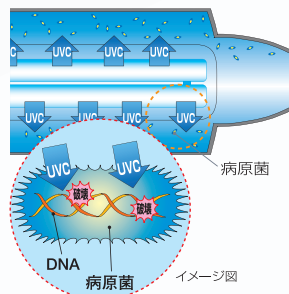

### 点灯確認窓

ブルーの光が透けて見えるのでUV放電管の点灯、消灯がすぐわかります。

### ホースバンドが不要のラクラク取付け。

2種類のホース径に合うホースコネクターを標準装備。工具も不要で簡単に取付けられ、しっかり固定します。

### 4方向に設定できる吸排水口。

ホースの吸排水口が4方向にセットできますので、場所を選ばず取付けも簡単です。

### 殺菌灯の効果

紫外線253.7nmの波長が病原菌の核酸(DNA)に吸収され、化学変化を起こし損傷を与えることによって、修復機能を失い病原菌を死滅させます。

本製品で細菌の減少度を測定。

9時間で細菌を

**約99%**

まで殺菌しました。

■当社実験データ

人為的に水槽内に細菌を増殖させたあとターボツイストZ18Wを設置して細菌の減少度を測定したものです。