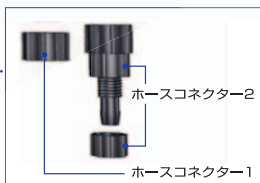

点灯確認窓

ブルーの光が透けて見えるのでUV放電管の点灯、消灯がすぐわかります。