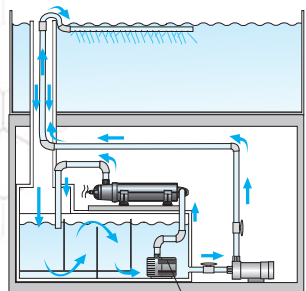

■水中ポンプで使用の場合

■外部式フィルターで使用の場合

※ターボツイストZはフィルター機能がありません。ゴミなどがつまらないように、フィルターをセットすることをおすすめします。

**ターボツイスト Z 36W使用例**

■水中ポンプで使用の場合

流量20~50L/分のポンプをご使用ください。図のようにろ過槽内の水を循環させてください。カミハタから発売のRio'2500をおすすめします。

■循環ポンプで使用の場合

▲ヨコ置き  
バイパスを使用してターボツイストZ内を通る水が、流量20~50L/分の流量になるように調整してください。

■外部式フィルターで使用の場合

流量20~50L/分のフィルターをご使用ください。外部式フィルター

※本体は風雨、雪などにさらされないところに設置してください。また、直射日光や温度が上昇するような環境は避けてください。 ※ろ過槽は別途、設置してください。

**ターボツイスト Z 仕様**